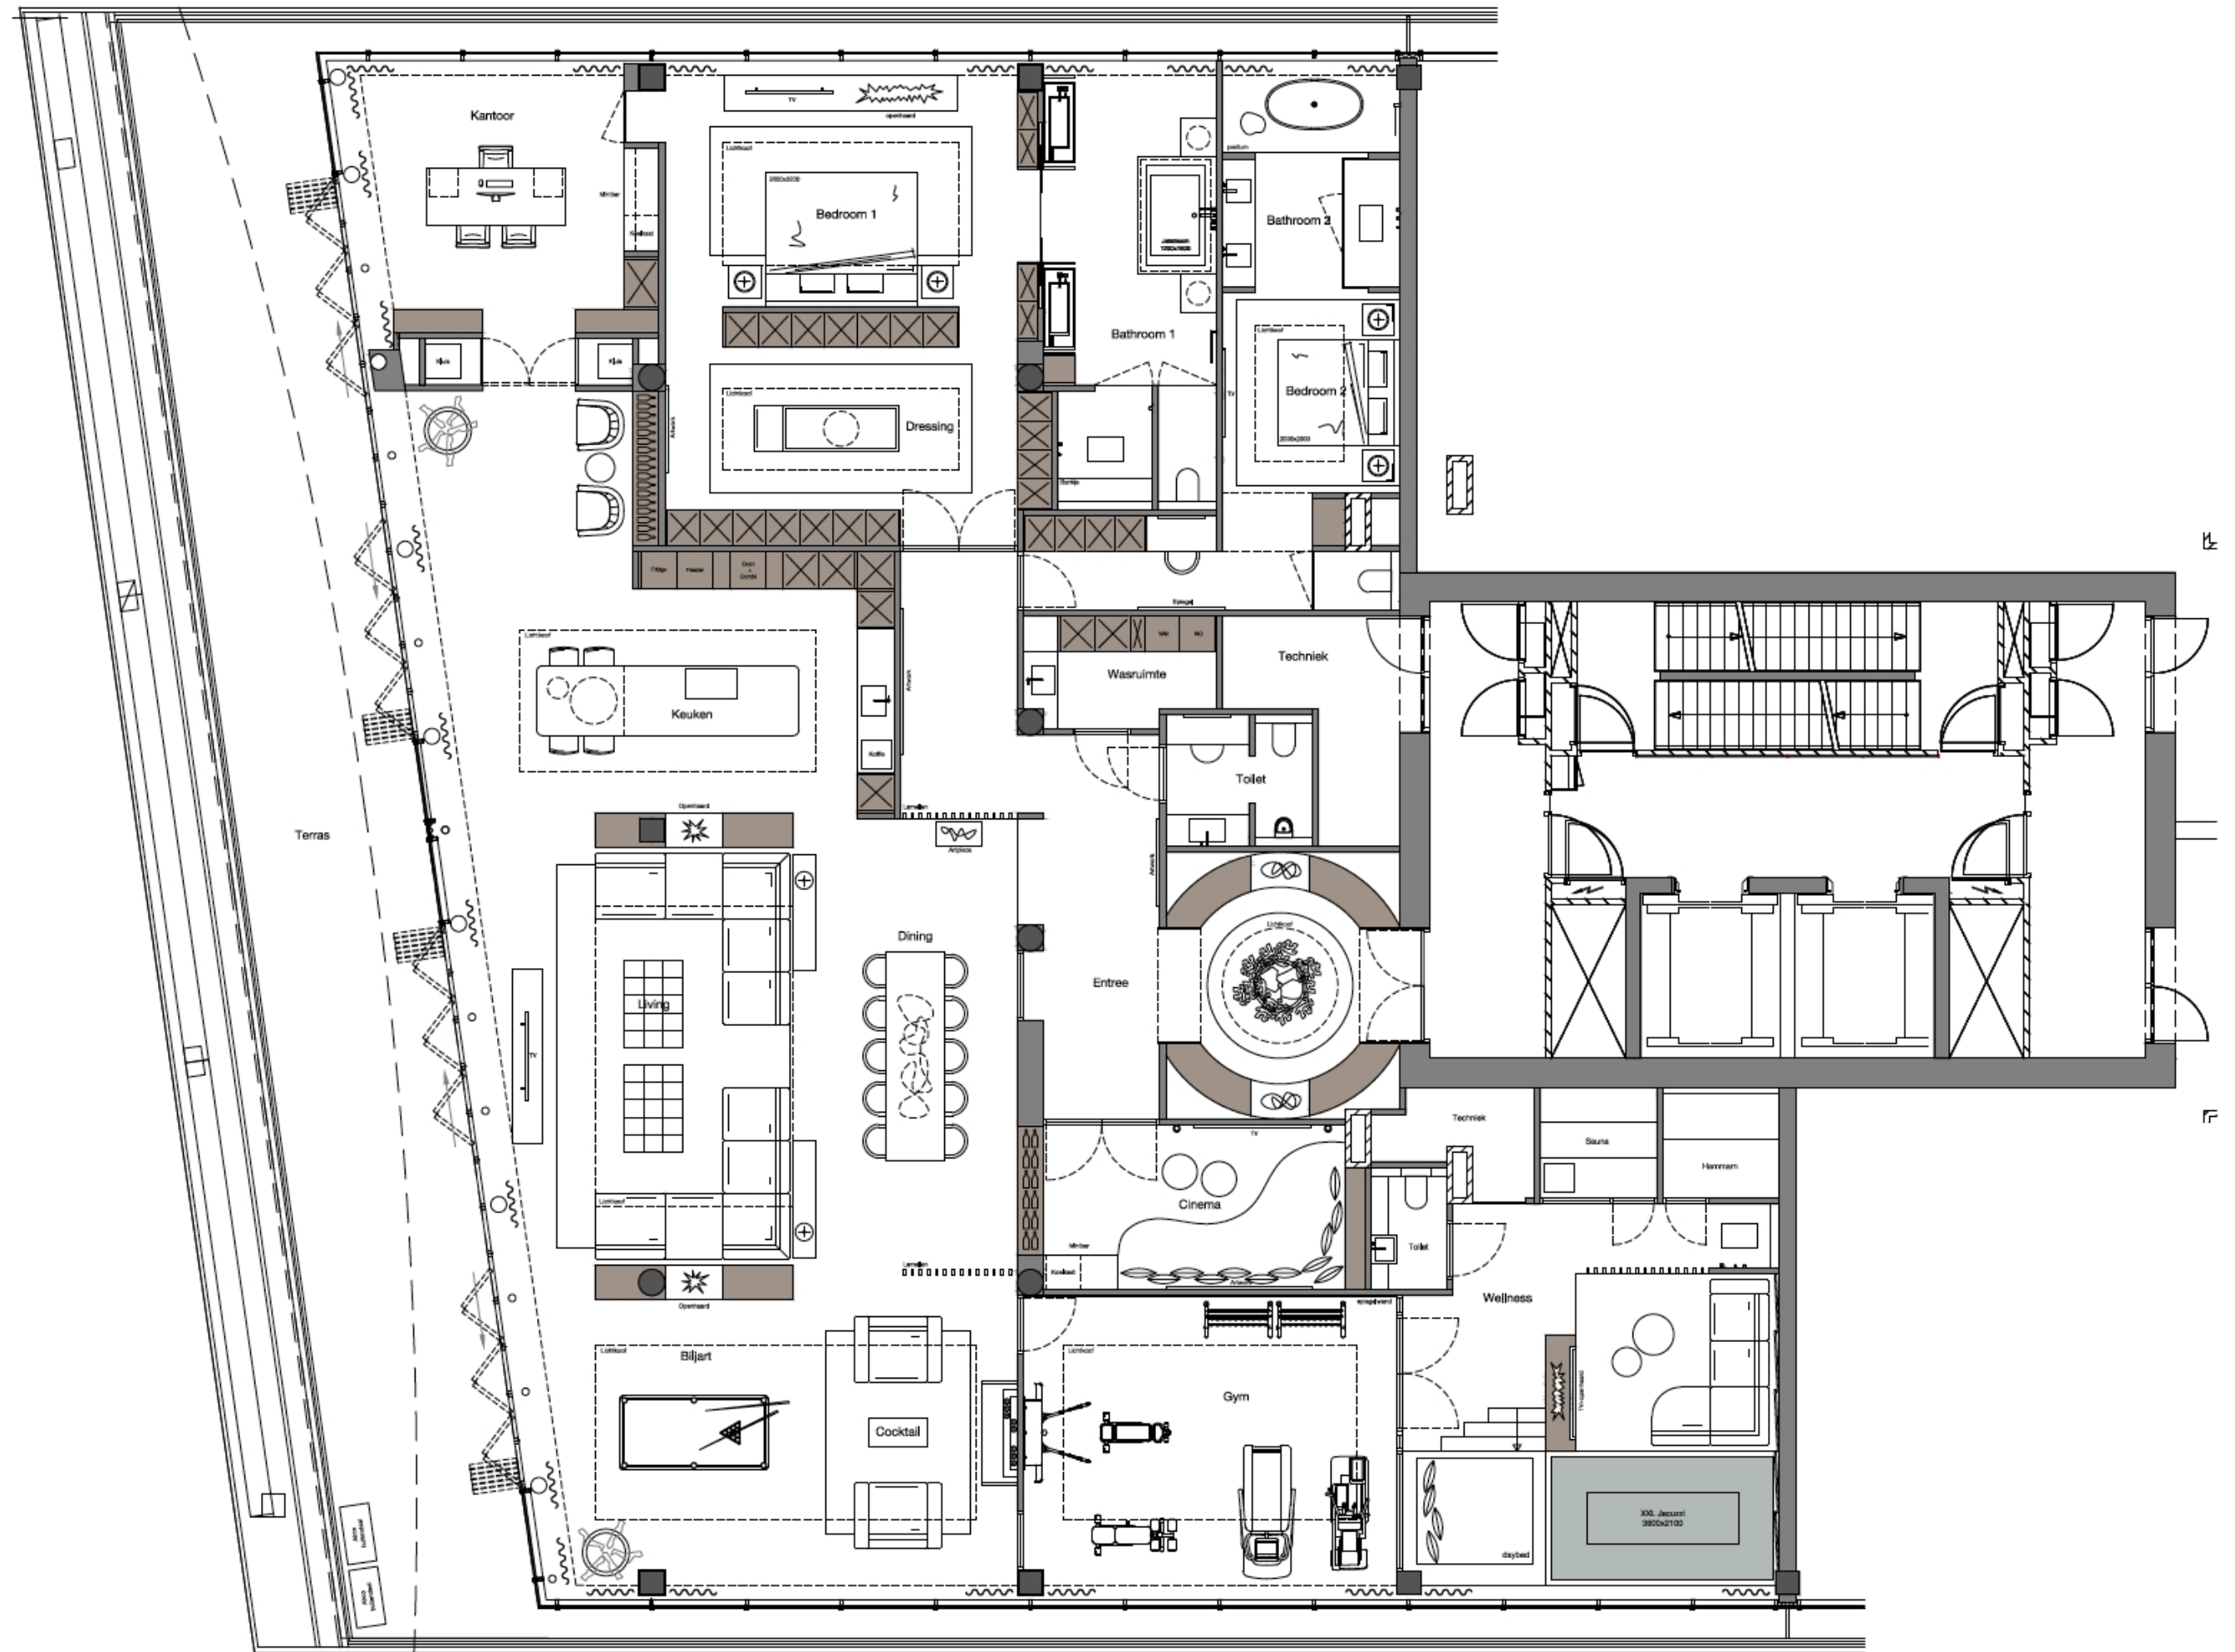

Een *prachtige* thuisbasis
om van te genieten

LUXE EN COMFORT

De juiste *indeling* voor perfect wooncomfort

Ondanks dat het penthouse zich momenteel nog in casco staat bevindt, liggen er klant-en-klare plannen van bekende Nederlandse architecten om het maximale uit deze ruimte te halen. Zo kunnen er binnen 500m² twee slaapkamers met ensuite badkamer, een kantoor, een keuken, dining, lounge, gym en wellness gecreëerd worden. Daarnaast maakt een unieke buitenervaring op het imposante dakterras van 136m² het wooncomfort compleet. Bekijk de plattegrond en laat je inspireren door de mogelijkheden.